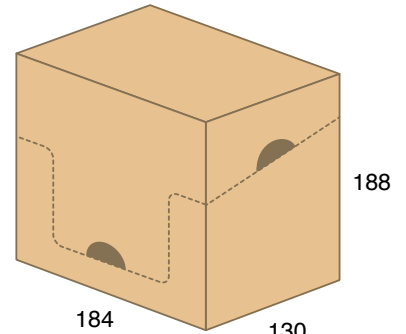

# Standardowy sposób pakowania kartoników z talerzykami Ø 180 mm

## Standard packaging of paper plates Ø 180 mm

TD\_01

wymiary w mm / dimensions in mm

widok talerzyka  
paper plate view

8 szt. / paczka  
8 pcs / pack

← Ø 180 →

widok kartonu  
display box view

12 paczek / karton  
12 packs / box

184

130

188

38 kartonów / 456 paczek na warstwie  
38 boxes / 456 packs on layer

widok pierwszej warstwy palety  
first layer view

waga: 0,8 kg  
weight: 0,8 kg

1200

800

800

1200

338

widok palety  
pallet view

STANDARD  
9 warstw  
9 layers

342 kartony / 4104 paczki  
342 boxes / 4104 packs

800

1200