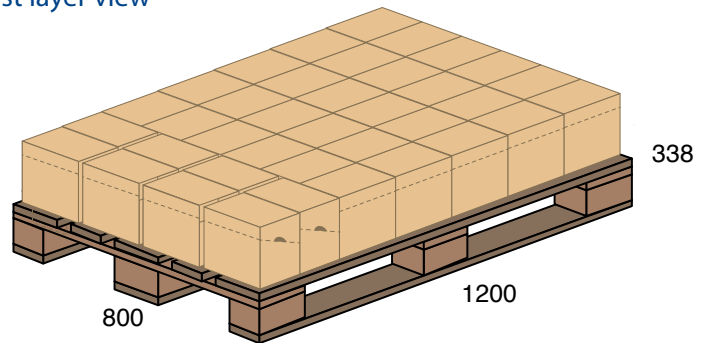

## Standard packaging of paper plates Ø 180 mm

TD\_01

wymiary w mm / dimensions in mm

widok talerzyka  
paper plate view

8 szt. / paczka  
8 pcs / pack

← Ø 180 →

widok kartonu  
display box view

12 paczek / karton  
12 packs / box

184

130

188

38 kartonów / 456 paczek na warstwie  
38 boxes / 456 packs on layer

widok pierwszej warstwy palety  
first layer view

waga: 0,8 kg  
weight: 0,8 kg

1200

800

800

1200

338

widok palety  
pallet view

STANDARD  
9 warstw  
9 layers

342 kartony / 4104 paczki  
342 boxes / 4104 packs

800

1200