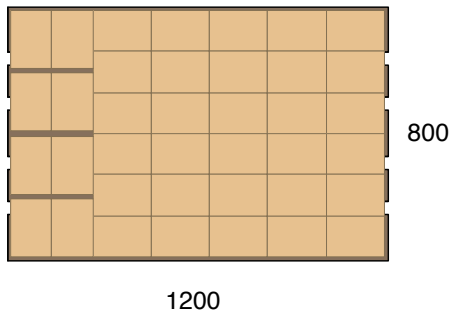

184

130

188

38 kartonów / 456 paczek na warstwie  
38 boxes / 456 packs on layer

widok pierwszej warstwy palety  
first layer view

waga: 0,8 kg  
weight: 0,8 kg

1200

800

800

1200

338

widok palety  
pallet view

STANDARD  
9 warstw  
9 layers

342 kartony / 4104 paczki  
342 boxes / 4104 packs

800

1200